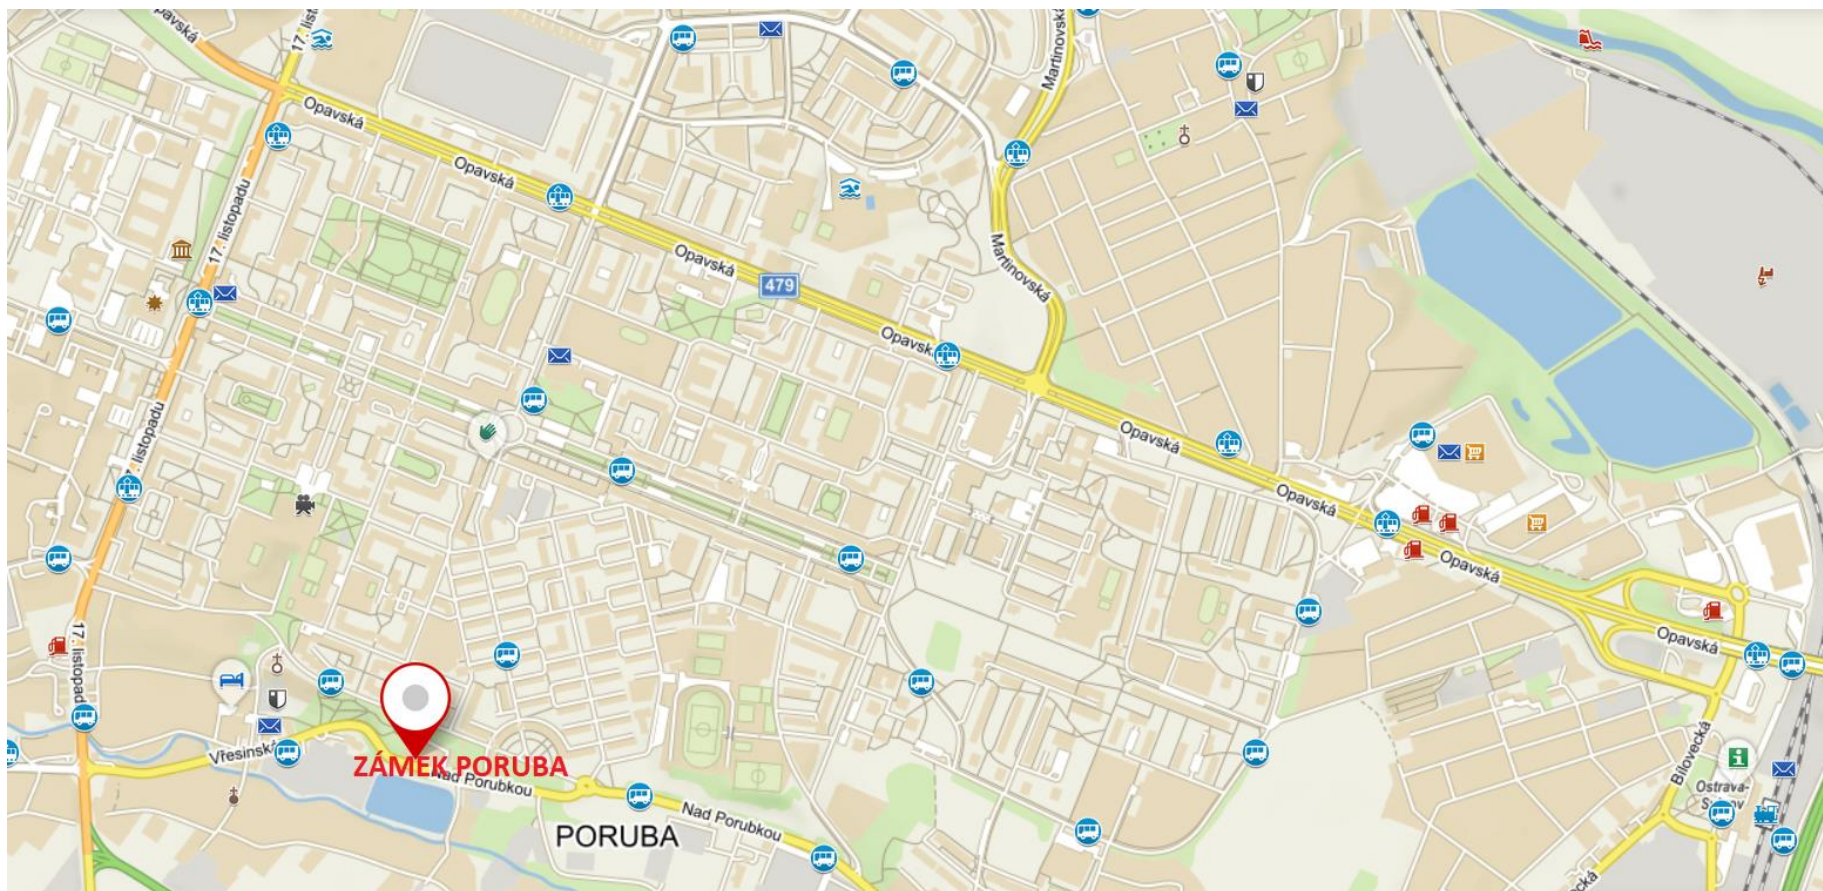

## Jak se na galavečer dostanete?

Adresa: Kulturní památka Zámek Poruba: nábřeží Svazu protifašistických bojovníků 60/46, Ostrava-Poruba

GPS: 49.8223028N, 18.1705561E

Nejbližší vlaková zastávka: Ostrava - Svinov

Nejbližší MHD zastávky: zastávka Poruba – radnice, zastávka Splavní, zastávka Dělnická (bus), zastávka Vřesinská (tram)

Parkování: u zámku

Možnost parkování: Poruba Park s.r.o., Porubská 6106/25c, Ostrava–Poruba, web: <https://www.porubapark.cz>